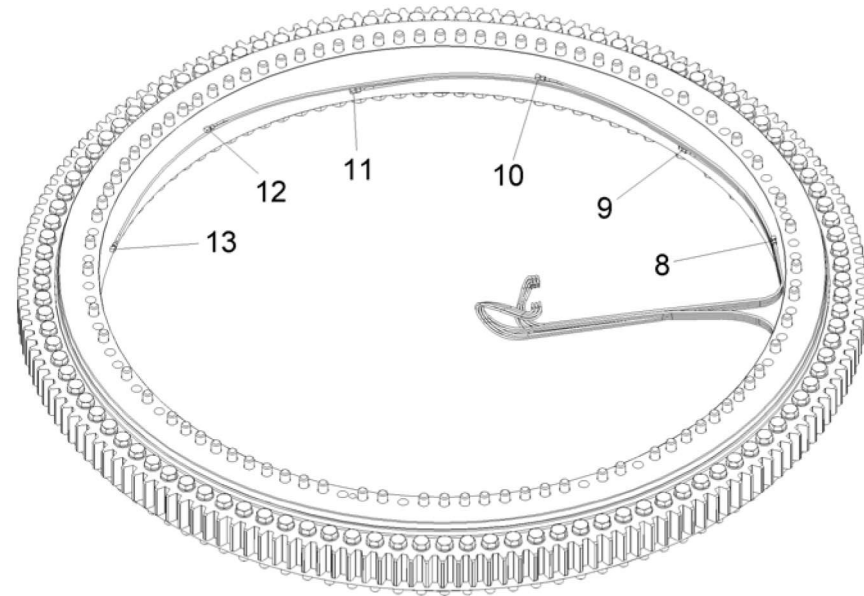

CENTRAL LUBRICAT INSTALLATION
SCHMIERANLAGE EINBAU
GRAISSAGE CENTRAL INSTALLATION

from No / up to No

Figure
Bild 99707072297
Figure

TADANO
3110-01

without illustration
ohne bildliche Darstellung
sans illustration